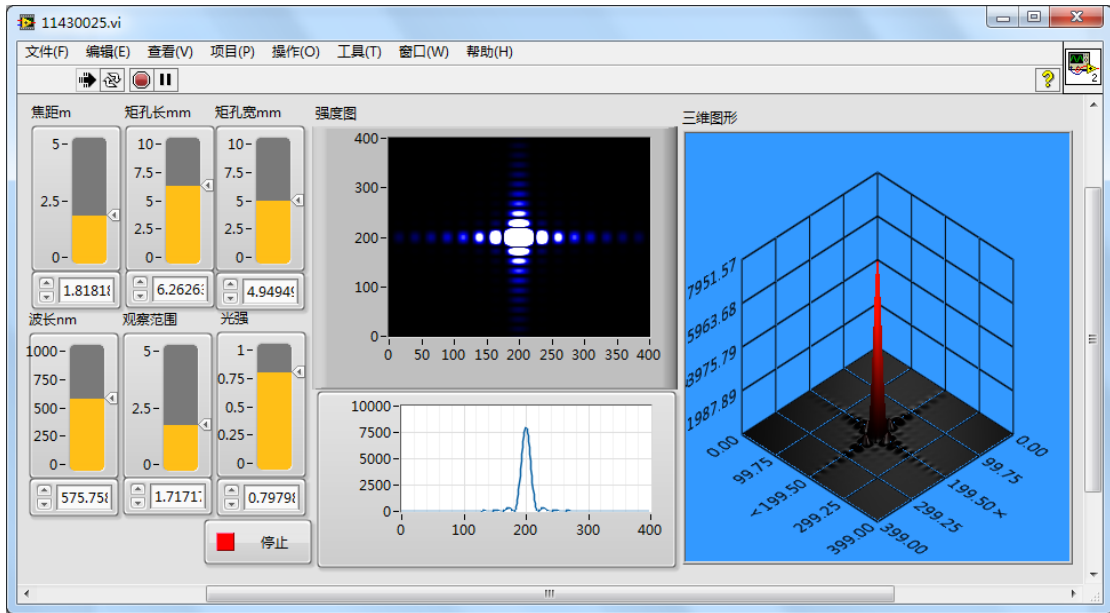

光栅动画

家庭安防系统

血氧检查系统

光影那些事儿

MOI 公益发布：思维碰撞，互动体验---光学夏令营 邀您来浙大

你了解电影《复仇者联盟》中三维立体成像的原理吗？

你想制作属于自己的莫尔条纹视觉动画么？

你想学习如何拍摄出令人赞赏或者自带特效的照片吗？