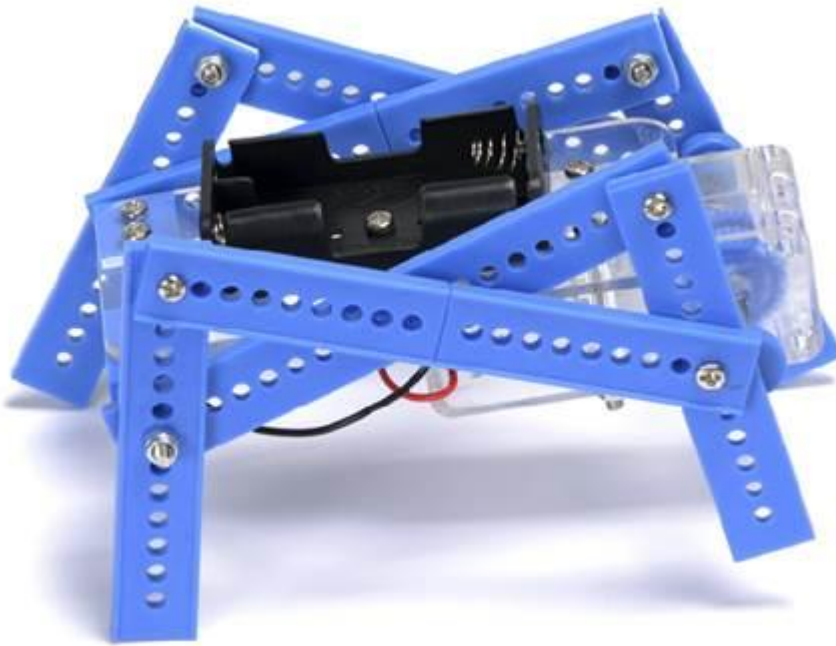

浙江省光学学会举办第七届公益科普夏令营

报名须知

思维碰撞，互动体验---光学夏令营邀您来浙大

2015-06-02

头戴式虚拟技术

3D 魅影

急速蚂蚁

用图像化编程语言 labview 模拟光学现象

光栅动画

家庭安防系统

血氧检查系统

光影那些事儿

MOI 公益发布：思维碰撞，互动体验---光学夏令营 邀您来浙大

你了解电影《复仇者联盟》中三维立体成像的原理吗？

你想制作属于自己的莫尔条纹视觉动画么？

你想学习如何拍摄出令人赞赏或者自带特效的照片吗？