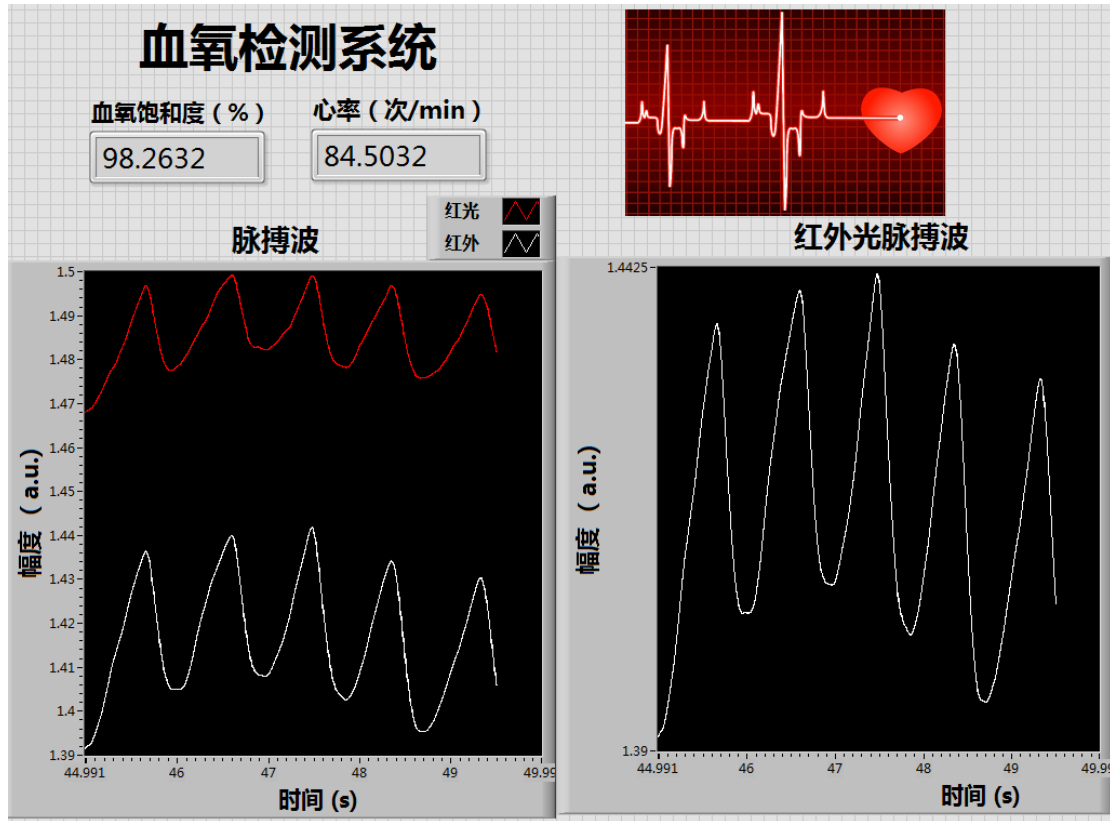

浙江省光学学会举办第七届公益科普夏令营

报名须知

思维碰撞，互动体验---光学夏令营邀您来浙大

2015-06-02

头戴式虚拟技术

3D 魅影

急速蚂蚁

用图像化编程语言 labview 模拟光学现象

光栅动画

家庭安防系统

血氧检查系统

光影那些事儿

MOI 公益发布：思维碰撞，互动体验---光学夏令营 邀您来浙大

你了解电影《复仇者联盟》中三维立体成像的原理吗？

你想制作属于自己的莫尔条纹视觉动画么？

你想学习如何拍摄出令人赞赏或者自带特效的照片吗？